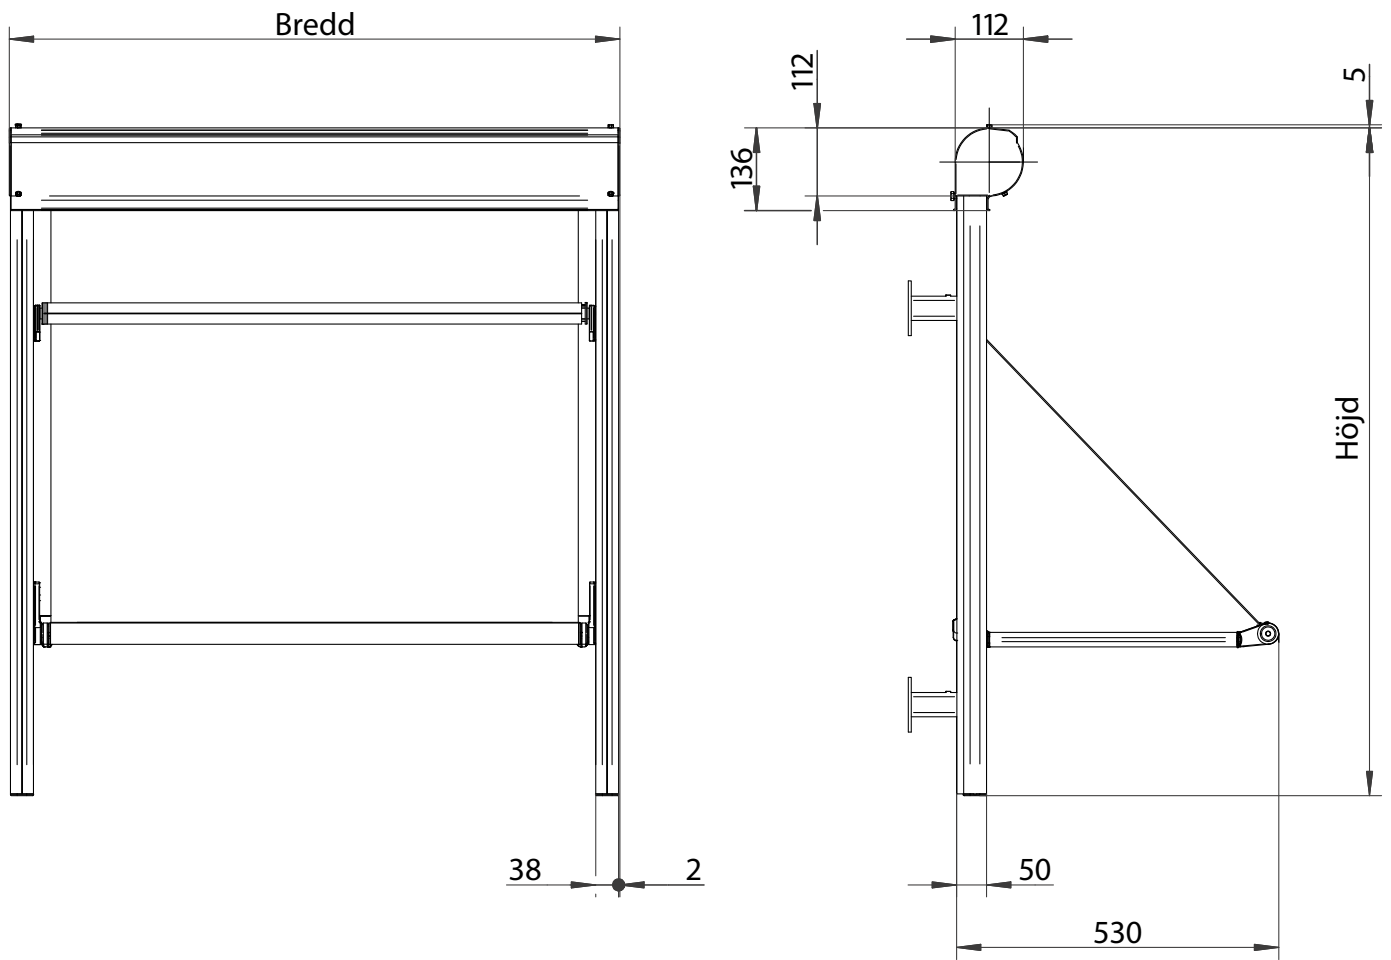

BYGGMÅTT

Avståndshållare