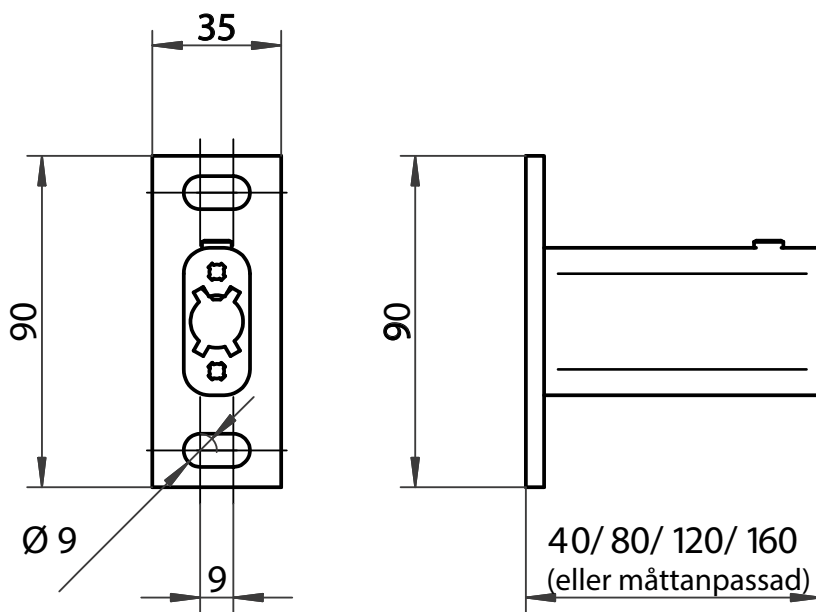

BYGGMÅTT

Avståndshållare