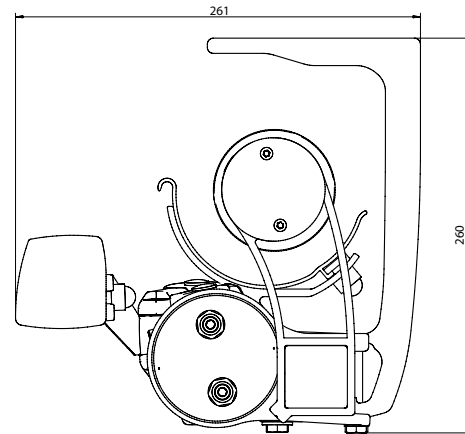

Viktfördelningsprofil (650mm) Har en hålbild för std avstånd mellan reglar.

Viktfördelningsplatta (240mm) Fördelar konsolens tryck mot väggen vid sämre underlag.

BYGGMÅTT

KONSOLER

Väggkonsol

Takkonsol

T520

Sidovy T520 + väggkonsol