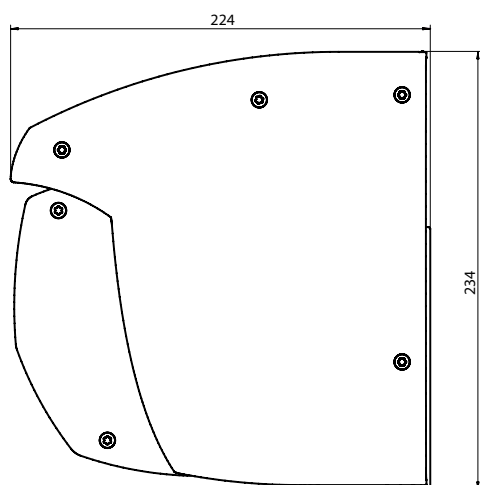

Viktfördelningsprofil (650mm) Har en hålbild för std avstånd mellan reglar.

Viktfördelningsplatta (240mm) Fördelar konsolens tryck mot väggen vid sämre underlag.

BYGGMÅTT

KONSOLER

Väggkonsol

Takkonsol

T520

Sidovy T520 + väggkonsol

Sidovy T520 + takkonsol

T560

Sidovy T560 + väggkonsol

Sidovy T560 + takkonsol

T570

Sidovy T570 vaggmonterad

Sidovy T570 takmonterad

T580