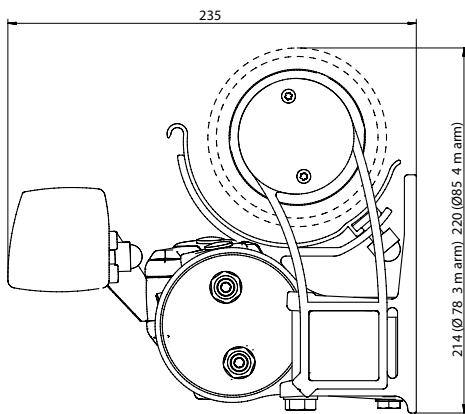

Viktfördelningsprofil (650mm) Har en hålbild för std avstånd mellan reglar.

Viktfördelningsplatta (240mm) Fördelar konsolens tryck mot väggen vid sämre underlag.

BYGGMÅTT

KONSOLER

Väggkonsol

Takkonsol

T520

Sidovy T520 + väggkonsol