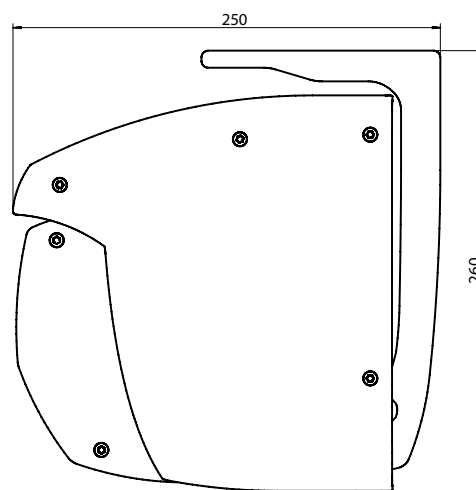

Sidovy T580 takmonterad