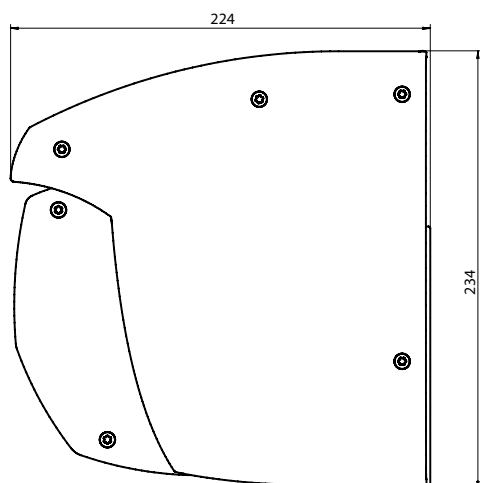

Viktfördelningsprofil (650mm) Har en hålbild för std avstånd mellan reglar.

Viktfördelningsplatta (240mm) Fördelar konsolens tryck mot väggen vid sämre underlag.

BYGGMÅTT

KONSOLER

Väggkonsol

Takkonsol

T520

Sidovy T520 + väggkonsol

Sidovy T520 + takkonsol

T560

Sidovy T560 + väggkonsol

Sidovy T560 + takkonsol

T570

Sidovy T570 vaggmonterad

Sidovy T570 takmonterad

T580