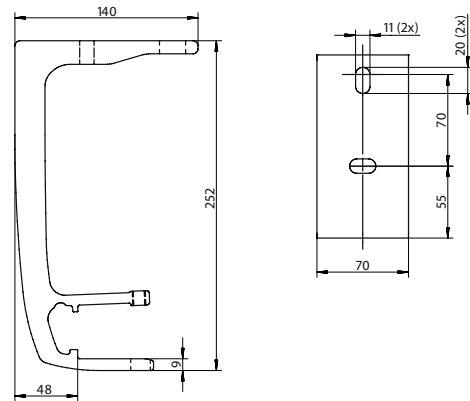

Viktfördelningsprofil (650mm) Har en hålbild för std avstånd mellan reglar.

Viktfördelningsplatta (240mm) Fördelar konsolens tryck mot väggen vid sämre underlag.

BYGGMÅTT

KONSOLER

Väggkonsol

Takkonsol

T520

Sidovy T520 + väggkonsol