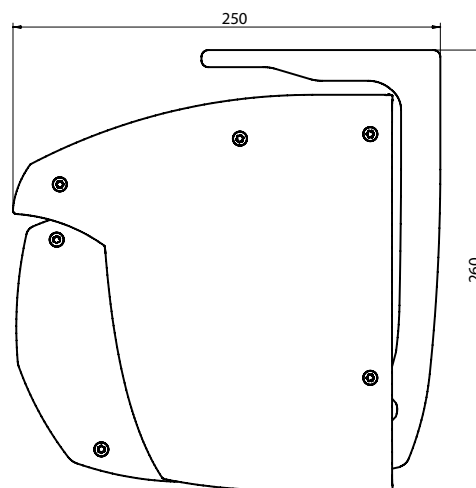

Viktfördelningsprofil (650mm) Har en hålbild för std avstånd mellan reglar.

Viktfördelningsplatta (240mm) Fördelar konsolens tryck mot väggen vid sämre underlag.

BYGGMÅTT

KONSOLER

Väggkonsol

Takkonsol

T520

Sidovy T520 + väggkonsol

Sidovy T520 + takkonsol

T560

Sidovy T560 + väggkonsol

Sidovy T560 + takkonsol

T570

Sidovy T570 vaggmonterad

Sidovy T570 takmonterad

T580