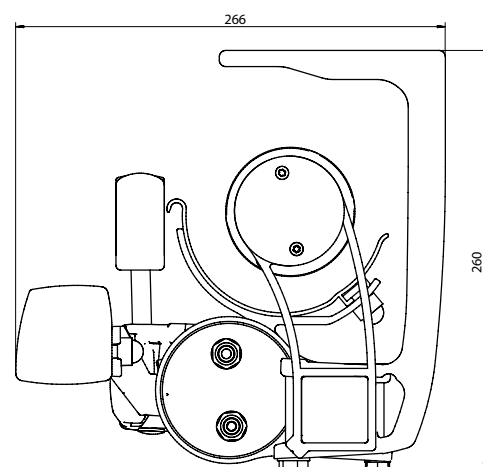

Sidovy T560 + takkonsol