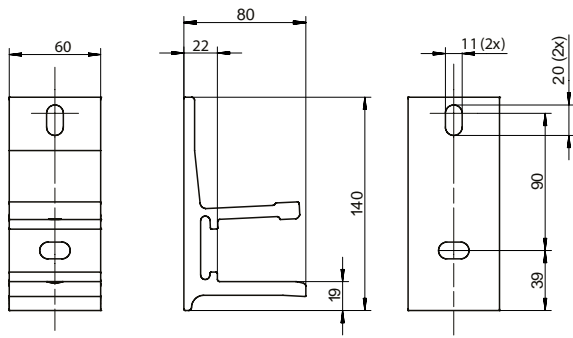

Viktfördelningsprofil (650mm) Har en hålbild för std avstånd mellan reglar.

Viktfördelningsplatta (240mm) Fördelar konsolens tryck mot väggen vid sämre underlag.

BYGGMÅTT

KONSOLER

Väggkonsol

Takkonsol

T520

Sidovy T520 + väggkonsol