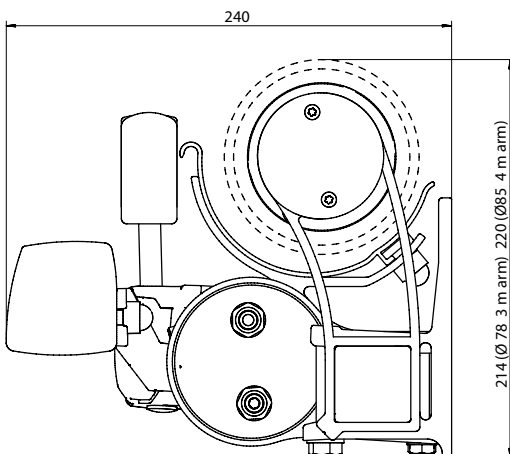

T560

Sidovy T560 + väggkonsol